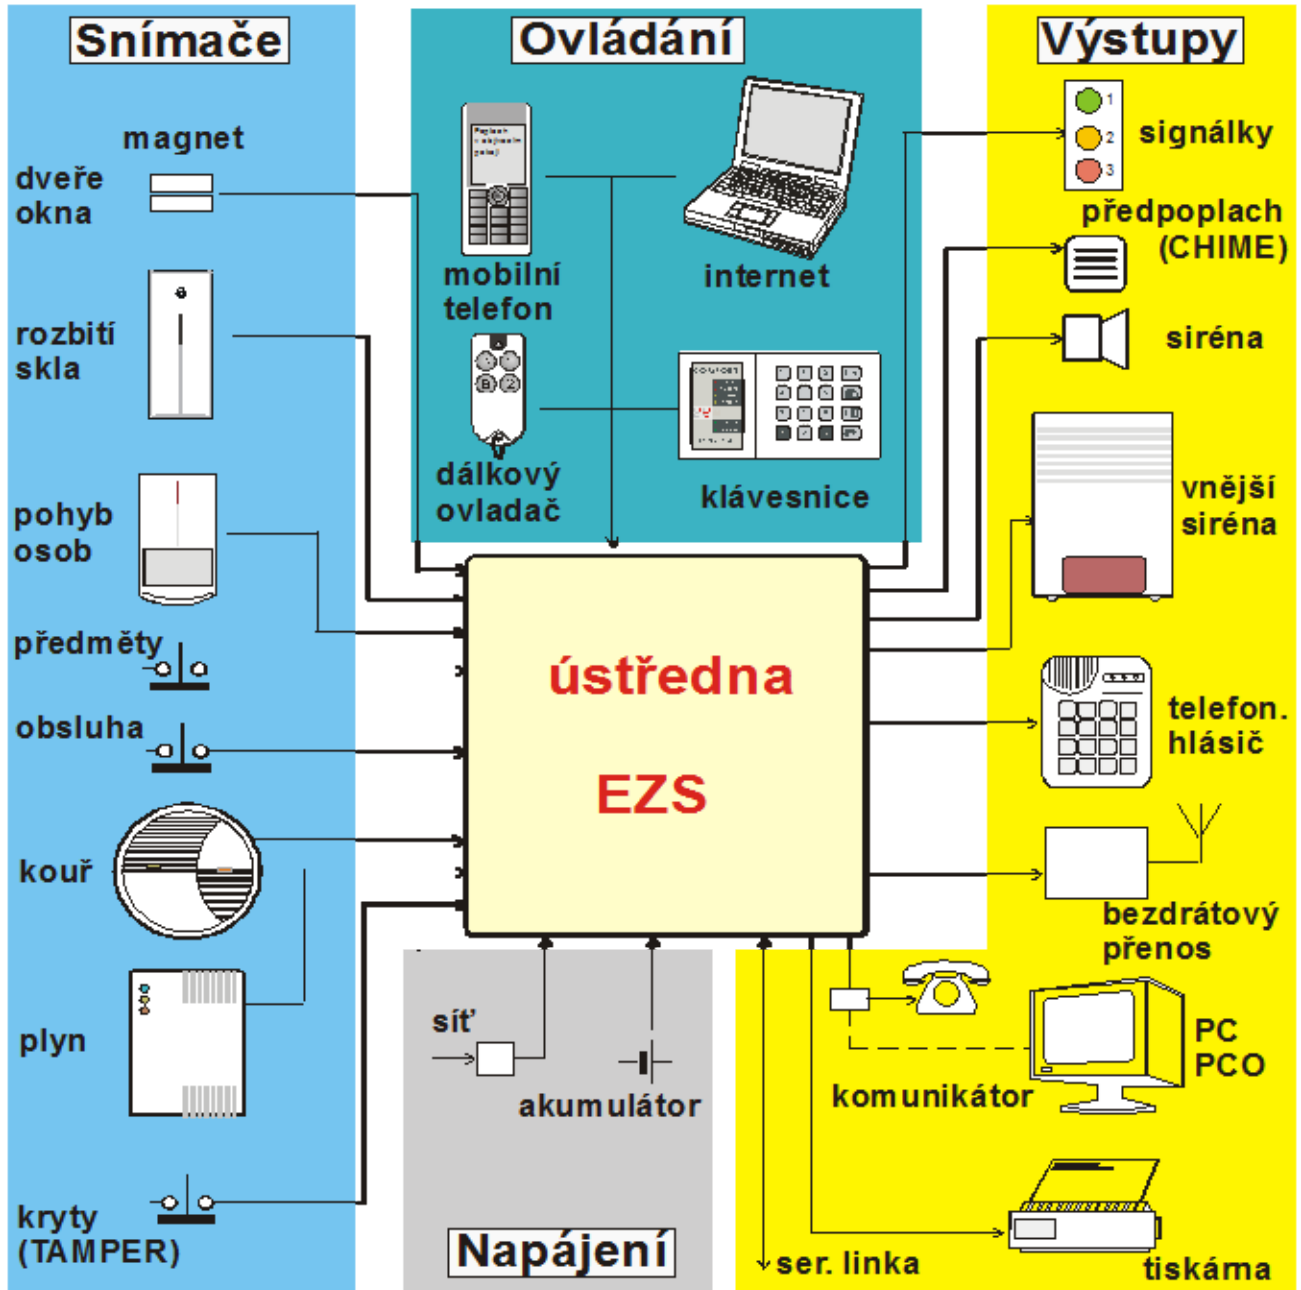

# Schéma propojení ústředny se snímači a ostatními komponenty EZS

# Schéma detektoru pohybu

## Schéma prostorového rozsahu pohybového čidla